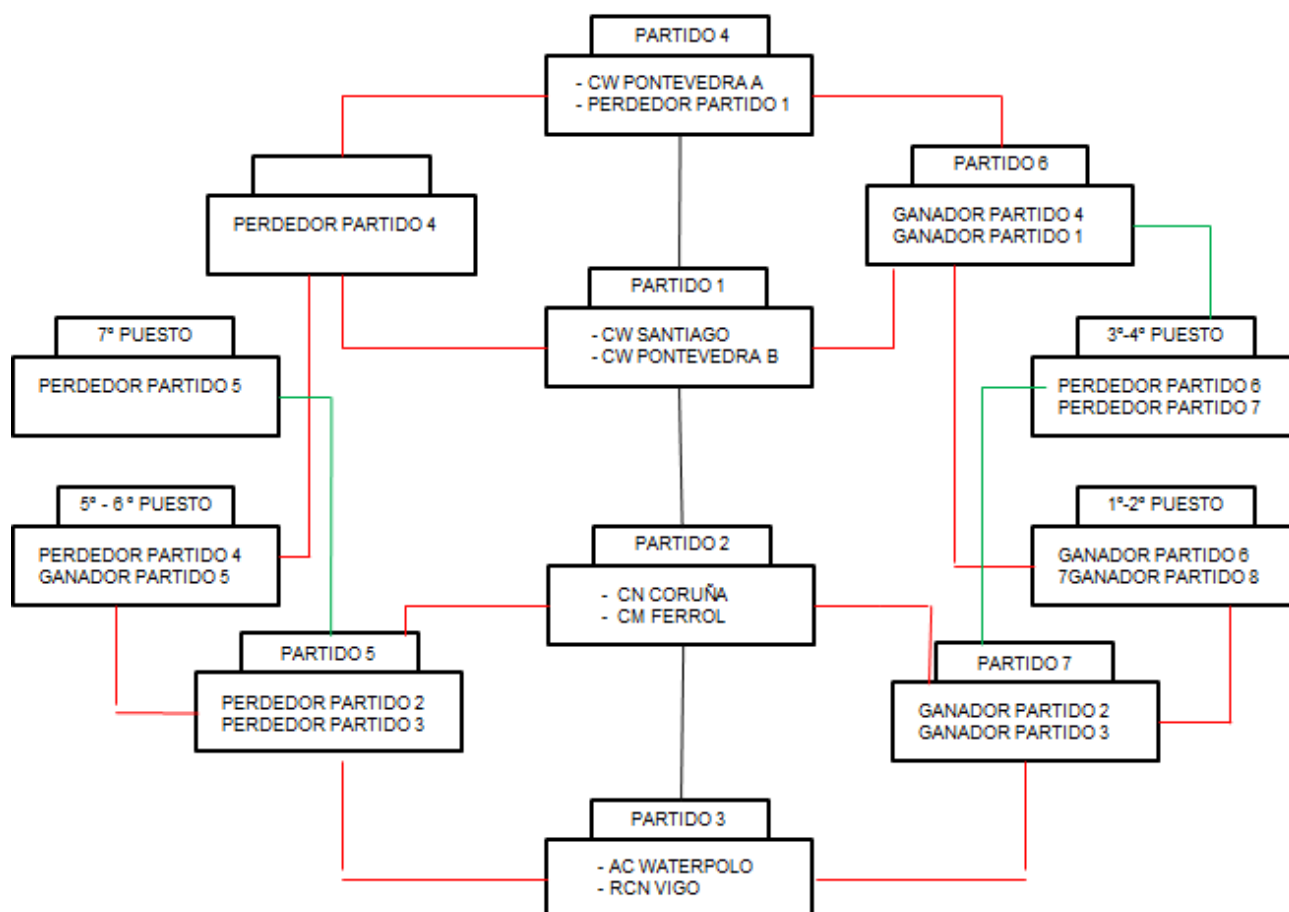

# CTO. GALEGO DE WÁTER-POLO ALEVÍN MIXTO DE VERÁN

Pontevedra (Casino Mercantil e Industrial)  
 Sábado 18 de xuño

Equipos inscritos
C MARINA FERROL
RCN VIGO
CW SANTIAGO
CN CORUÑA
AC WATERPOLO
CW PONTEVEDRA A
CW PONTEVEDRA B

<b>PARTIDO</b>	<b>Encontros</b>	<b>Horario</b>	<b>Resultado</b>
PARTIDO 1	CW SANTIAGO - CW PONTEVEDRA B	11:30	
PARTIDO 2	CN CORUÑA - CM FERROL	12:15	
PARTIDO 3	AC WATERPOLO - RCN VIGO	13:00	
PARTIDO 4	CW PONTEVEDRA A - PERDEDOR PARTIDO 1	13:45	
PARTIDO 5	PERDEDOR PARTIDO 2 - PERDEDOR PARTIDO 3	14:30	
PARTIDO 6	GANADOR PARTIDO 4 - GANADOR PARTIDO 1	15:15	
PARTIDO 7	GANADOR PARTIDO 2 - GANADOR PARTIDO 3	16:00	
5º-6º PUESTO	PERDEDOR PARTIDO 4 - GANADOR PARTIDO 5	17:00	
3º-4º PUESTO	PERDEDOR PARTIDO 6 - PERDEDOR PARTIDO 7	18:00	
1º-2º PUESTO	GANADOR PARTIDO 6 - GANADOR PARTIDO 7	19:00	

Ás 20:00 horas: Entrega de Premios.

A duración dos encontros será de 6 tempos de 3 minutos a tempo parado, con 1 minuto de descanso. Non haberá tempos mortos.

En caso de empate procederase á realización de 3 lanzamentos de penaltis de cada equipo (desde 4 metros), e en caso de persistir o empate continuarase co lanzamento de penaltis até que haxa un gañador. Na fase de grupo o gañador dos penaltis terá 2 puntos e o perdedor 1.